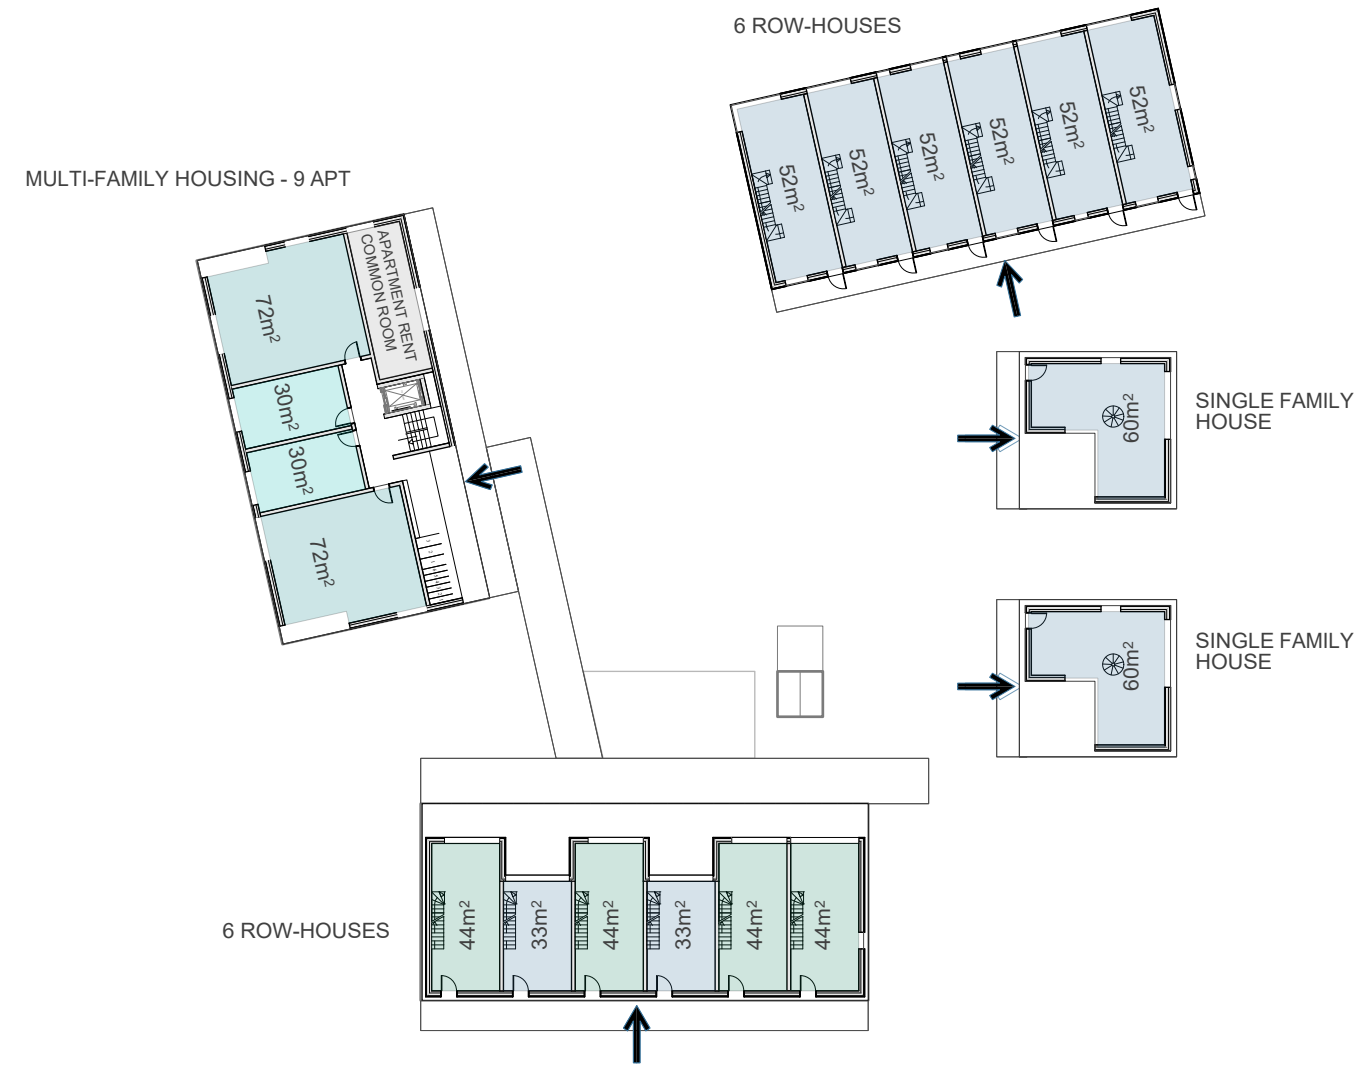

ROOFPLAN - OUTDOOR PLAN
Scale: 1:500

- LEGEND:
- PARKING
 - TREES/BUSHES
 - ENTRANCE UNIVERSAL ACCESS
 - PARKING
 - GARBAGE
 - BYCICLE - PARKING 2 per unit

Konsultin näkemys luonnoksen toteutumisesta. Lopullinen toteutus voi poiketa esitetystä.

PLAN 1
Scale: 1:500

project title	ANTTILA FARM INCUBATOR	date	06.10.2020
location	ANTTILA, TUUSULA, SUOMI	rev date	
client	TUUSULA KUNTA	scale	1:500 ISO A3
author	O arkitekter ab	number	01_301
drawing name	CLUSTER ROOFPLAN, PLAN 1		